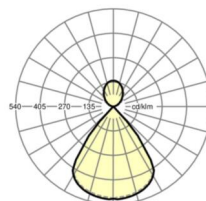

CHARAKTERYSTYKA

Numer katalogowy	60612031670
Numer EAN	4020863421978
Numer taryfy celnej	94051190
Znak jakości	IP 20, Klasa ochrony I, BAP 65°<100, F, Indoor, CE
Klasa odporności IK	IK02
Temperatura otoczenia	ta 25°C
Okres gwarancji	5 lata
Możliwość dofinansowania ze środków państwowych	BEG – dofinansowanie do domów energooszczędnych (ważne tylko dla Niemiec)

ELEKTROTECHNIKA

Zasilacz	Elektroniczny sterownik DALI (1 szt.)
Light Control	netlife flex10L
Okablowanie	5x0.75mm²
Moc systemowa	30W
Napięcie sieciowe	230V/50Hz
Automat z bezpiecznikami (prąd rozruchowy)	18 szt./B10, 28 szt./B16, 30 szt./C10, 46 szt./C16
Klasa efektywności energetycznej/Źródło światła	C

TECHNIKA ŚWIETLNA

Wyposażenie	LED, współczynnik oddawania barw/kolor światła CRI ≥ 80 / 3000K
Tolerancja koloru (MacAdam)	3SDCM
Bezpieczeństwo fotobiologiczne (Oprawa)	RG1
Nominalny strumień świetlny	4094lm
Trwałość LED	50000h L80/B10 (Tq 25°C)
Wydajność oprawy	134lm/W
UGR pop./pod.	15.3 / 15.2

DEEP-LINK

<https://www.regiolum.de/pl/article/60612031670>

Odnosiłnik	LED 4100lm 830
ηLB	100 %
Φ ↓/↑	68 % / 32 %
UGR pop./pod.	15.3 / 15.2