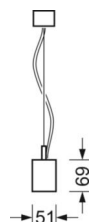

DEEP-LINK

<https://www.regiolum.de/pl/article/60612031670>

Odnosiłnik	LED 4100lm 830
ηLB	100 %
Φ ↓/↑	68 % / 32 %
UGR pop./pod.	15.3 / 15.2

MECHANIKA

Kolor obudowy	biały beskidzki RAL 9016
Wymiary (DxSzxW/ŚrxW)	1131mm x 51mm x 69mm
Masa (netto)	3.2kg
Rodzaj montażu	Montaż pojedynczy zwieszakowy, Montaż pasm świetlnych zwieszakowych

Wymiary

L	1131 mm	Długość
B	51 mm	Szerokość
H	69 mm	Wysokość
A1	985 mm	Odstęp mocowań przy montażu pojedynczym
P min	150 mm	Minimalna długość wieszaka
P max	1900 mm	Maksymalna długość wieszaka

LC SYSTEM