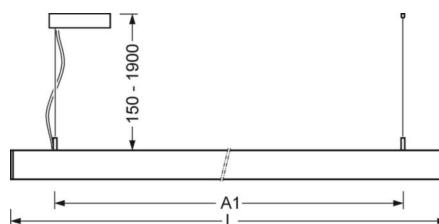

TECHNIKA ŚWIETLNA

Wyposażenie	LED, współczynnik oddawania barw/kolor światła CRI ≥ 80 / 3000K
Tolerancja koloru (MacAdam)	3SDCM
Bezpieczeństwo fotobiologiczne (Oprawa)	RG1
Nominalny strumień świetlny	4094lm
Trwałość LED	50000h L80/B10 (Tq 25°C)
Wydajność oprawy	134lm/W
UGR pop./pod.	15.3 / 15.2

DEEP-LINK

<https://www.regiolum.de/pl/article/60612031670>

Odnosiłnik	LED 4100lm 830
ηLB	100 %
Φ ↓/↑	68 % / 32 %
UGR pop./pod.	15.3 / 15.2

MECHANIKA

Kolor obudowy	biały beskidzki RAL 9016
Wymiary (DxSzxW/ŚrxW)	1131mm x 51mm x 69mm
Masa (netto)	3.2kg
Rodzaj montażu	Montaż pojedynczy zwieszakowy, Montaż pasm świetlnych zwieszakowych

Wymiary

L	1131 mm	Długość
B	51 mm	Szerokość
H	69 mm	Wysokość
A1	985 mm	Odstęp mocowań przy montażu pojedynczym
P min	150 mm	Minimalna długość wieszaka
P max	1900 mm	Maksymalna długość wieszaka

LC SYSTEM